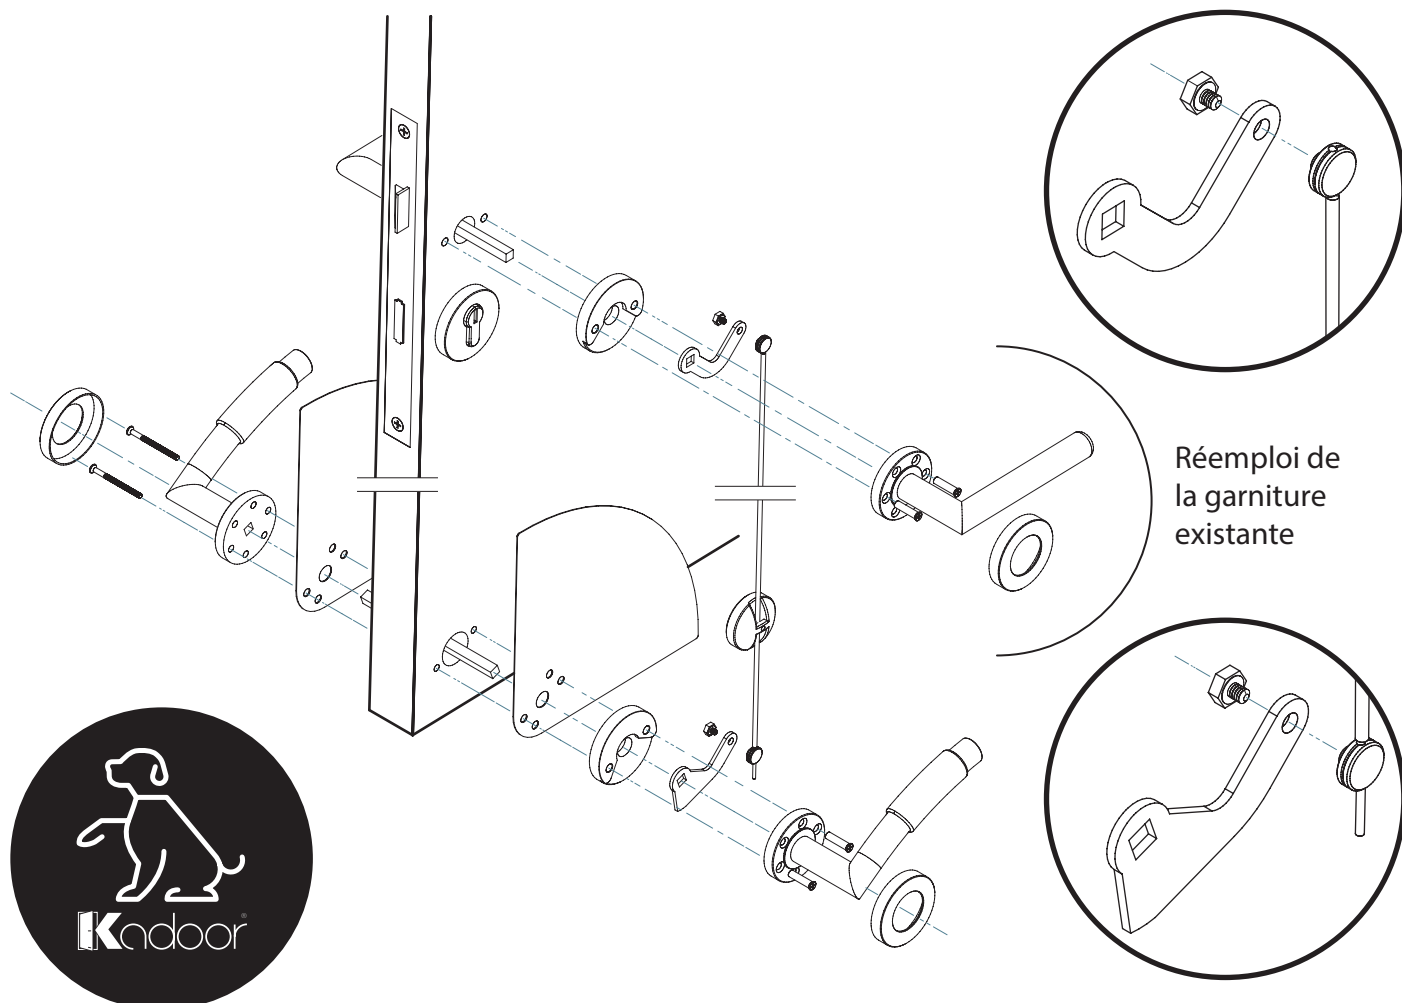

L'installation est rapide et ne nécessite pas de connaissance particulière. Le kit d'installation comprend une notice de pose, un gabarit de pose et un tuto vidéo de montage.

Le mécanisme fiable et robuste fait de cet ouvre porte au pied un produit économique et durable, et il est fabriqué en France !

La poignée d'origine reste active sans action sur le système Kadoor en bas de la porte.

Comme la poignée ou le bouton d'origine, la «pédale» assure la rétractation du pêne 1/2 tour et permet de tirer ou pousser la porte avec le pied.

Ce système permet le réemploi de la garniture existante.

La «pédale» peut être constituée d'une poignée de porte à ressort standard.

Les fonctions de verrouillage, (clé, condamnation, verrou,...) sont conservées.

Placé le long de la porte et sur un seul coté, le câble ou la tige n'entrave pas le passage lorsque la porte est ouverte.